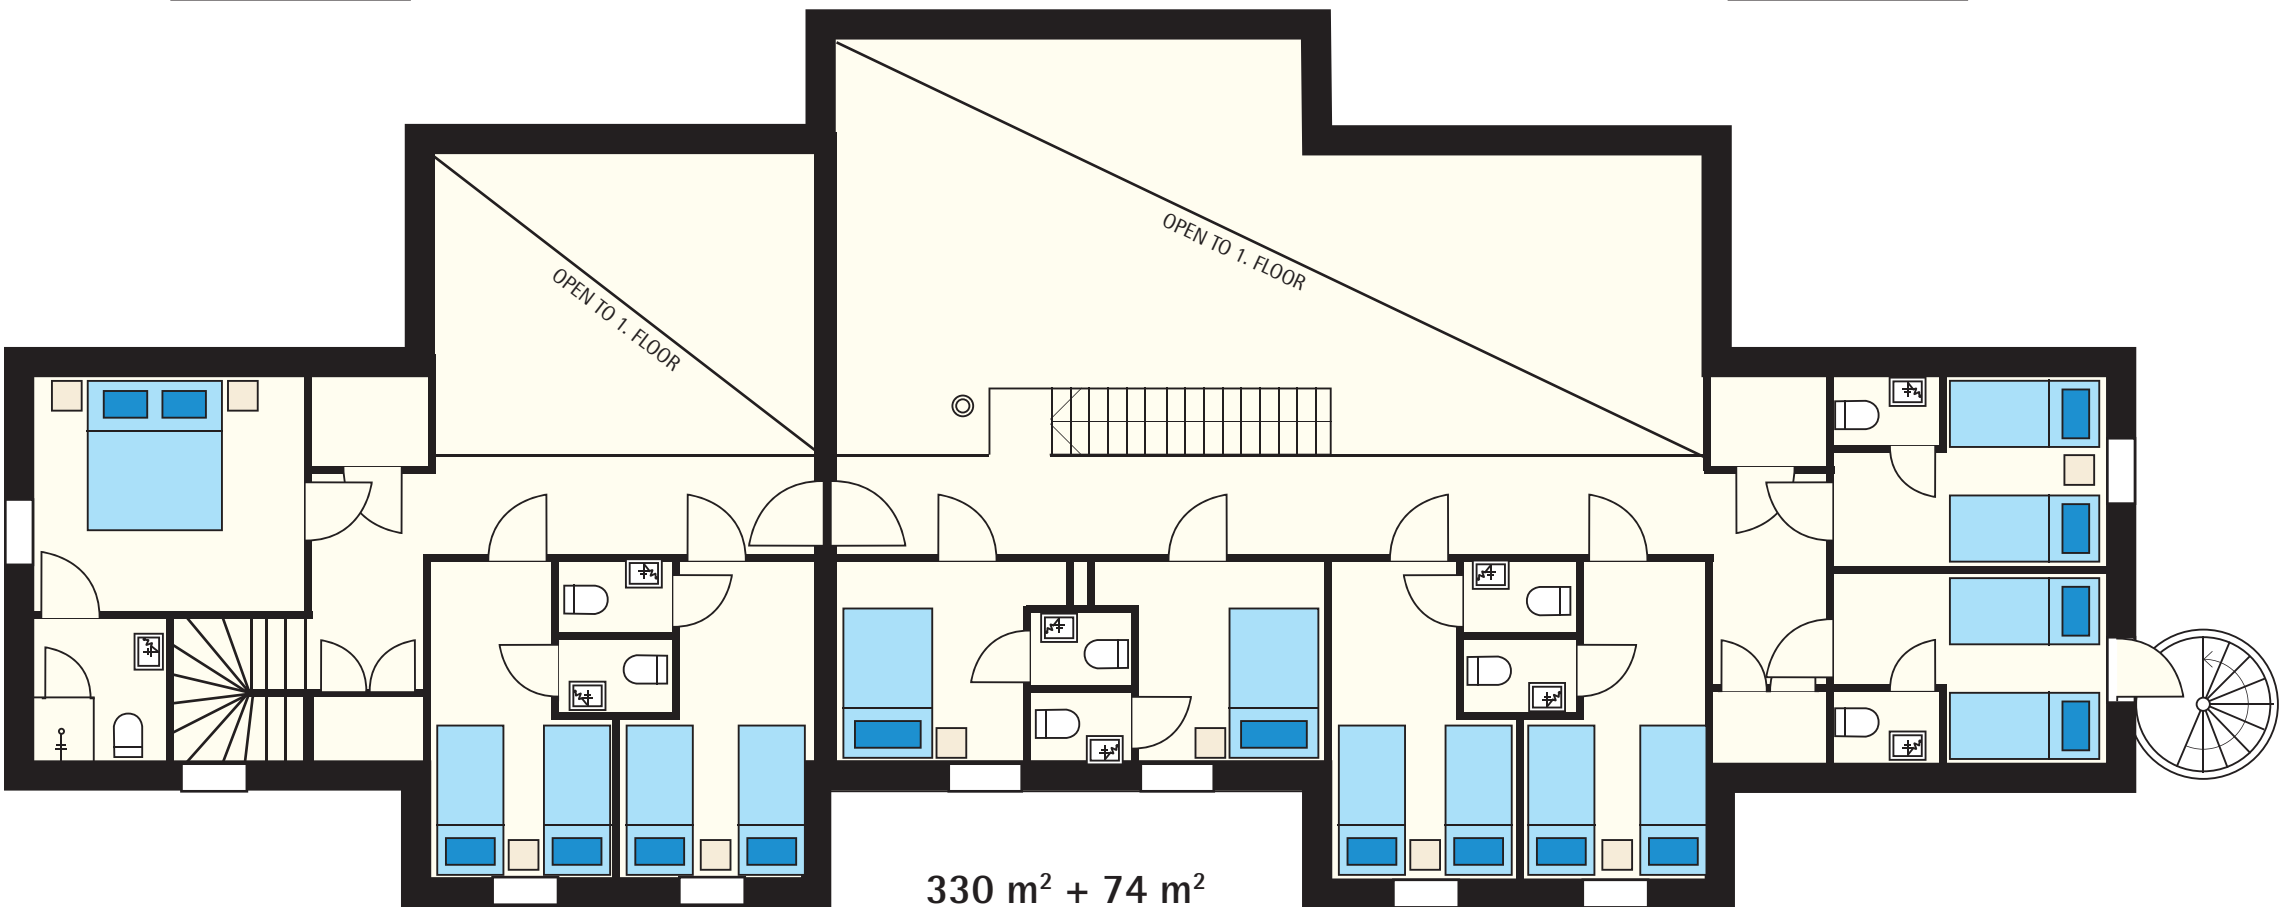

1. krs / 1. floor

330 m<sup>2</sup> + 74 m<sup>2</sup>

2. krs / 2. floor

10 makuuhuonetta / 18 henkilölle

10 bedrooms / 18 person